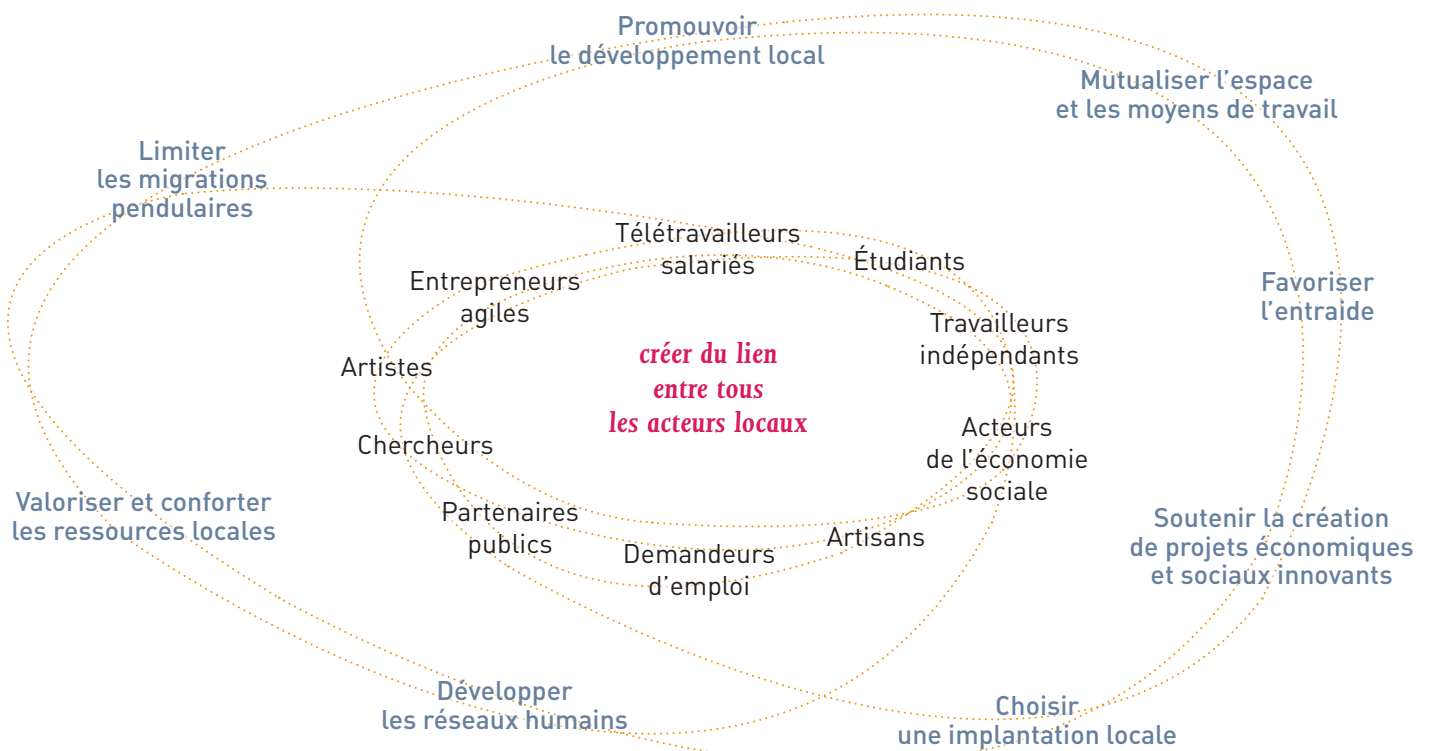

CRÉER UN ESPACE COLLABORATIF À SÈVRES

Nous sommes cinq Sévriennes sensibles aux besoins émergents d'inventer de nouveaux modèles pour notre société.

Nos constats : ensemble nous sommes plus créatifs et performants
nous nous évertuons à équilibrer nos vies professionnelle et personnelle
il est urgent de relever les défis écologiques

Nos envies : être en lien avec notre environnement proche
prendre part à la construction d'un modèle économique contributif
s'inscrire dans de nouvelles formes d'engagement citoyen
échanger, fédérer, expérimenter

C'est pourquoi, nous voulons

Notre projet **CRÉER et faire vivre UN TIERS-LIEU**

chaleureux et convivial

ouvert au plus grand nombre

dédié à l'échange et à la coopération

Où nous aurons plaisir à

- nous rassembler
- travailler côte à côte
- nous entraider
- partager nos idées, nos intuitions
- faire émerger des collaborations
- concrétiser des projets

Les premières étapes un diagnostic territorial en partenariat avec la mairie pour identifier le lieu idéal
une consultation des Sévriens et acteurs en place pour partager notre projet, connaître leurs besoins, repérer les synergies possibles